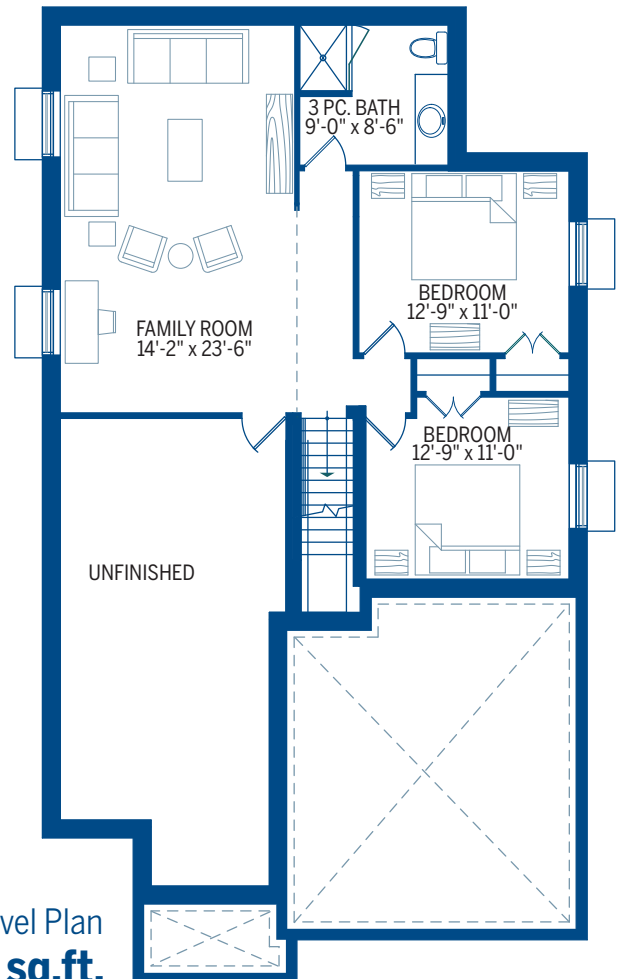

## 1380 sq.ft.

Main Floor Plan

**A**

Ensuite Option

**B**

Optional Lower Level Plan

**902 sq.ft.**