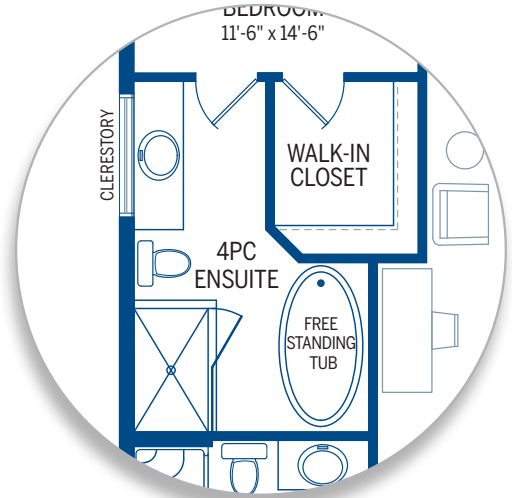

## 1380 sq.ft.

Main Floor Plan

**A**

Ensuite Option

**B**

Optional Lower Level Plan

**902 sq.ft.**