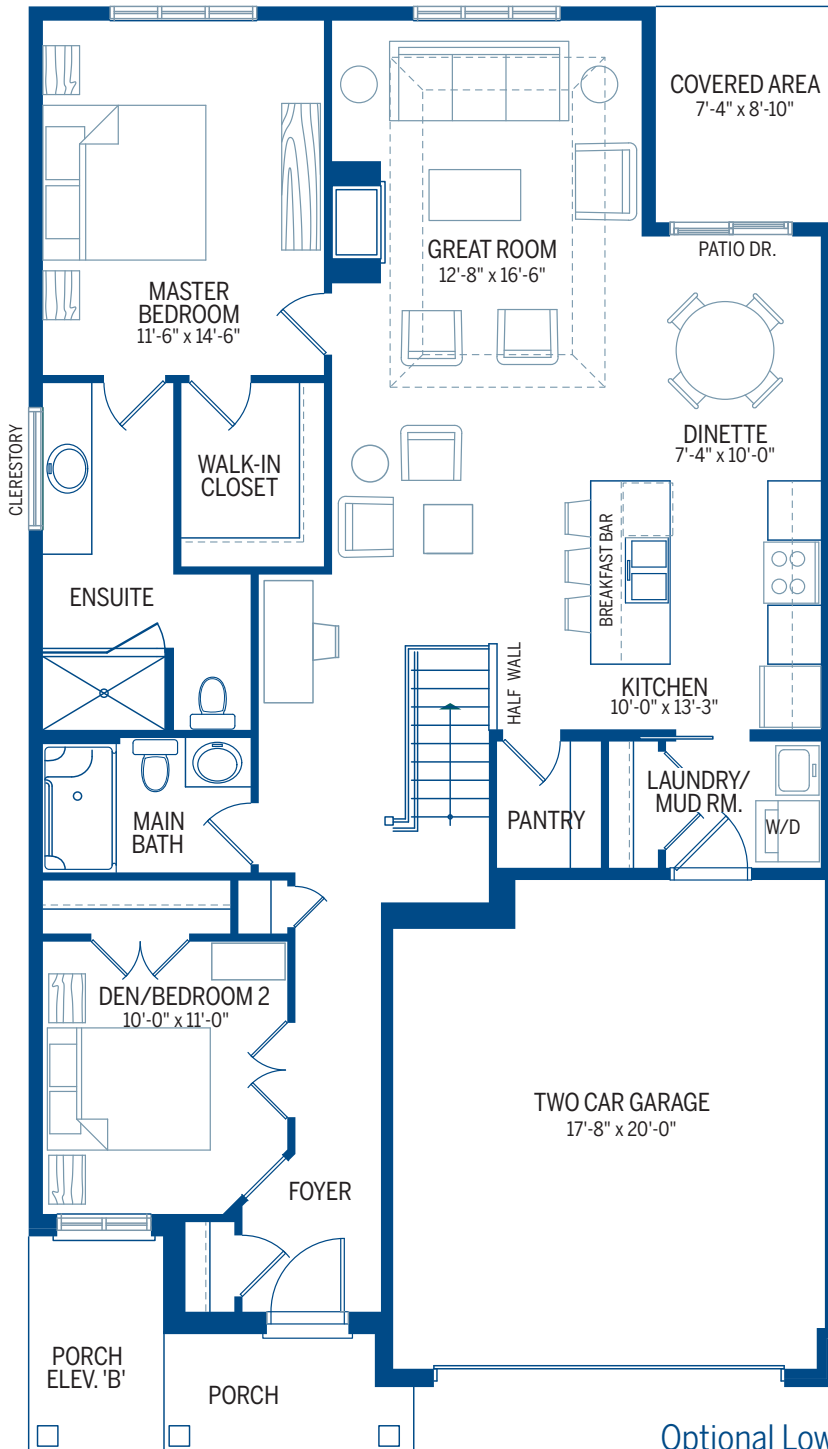

## 1380 sq.ft.

Main Floor Plan

**A**

Ensuite Option

**B**

Optional Lower Level Plan

**902 sq.ft.**