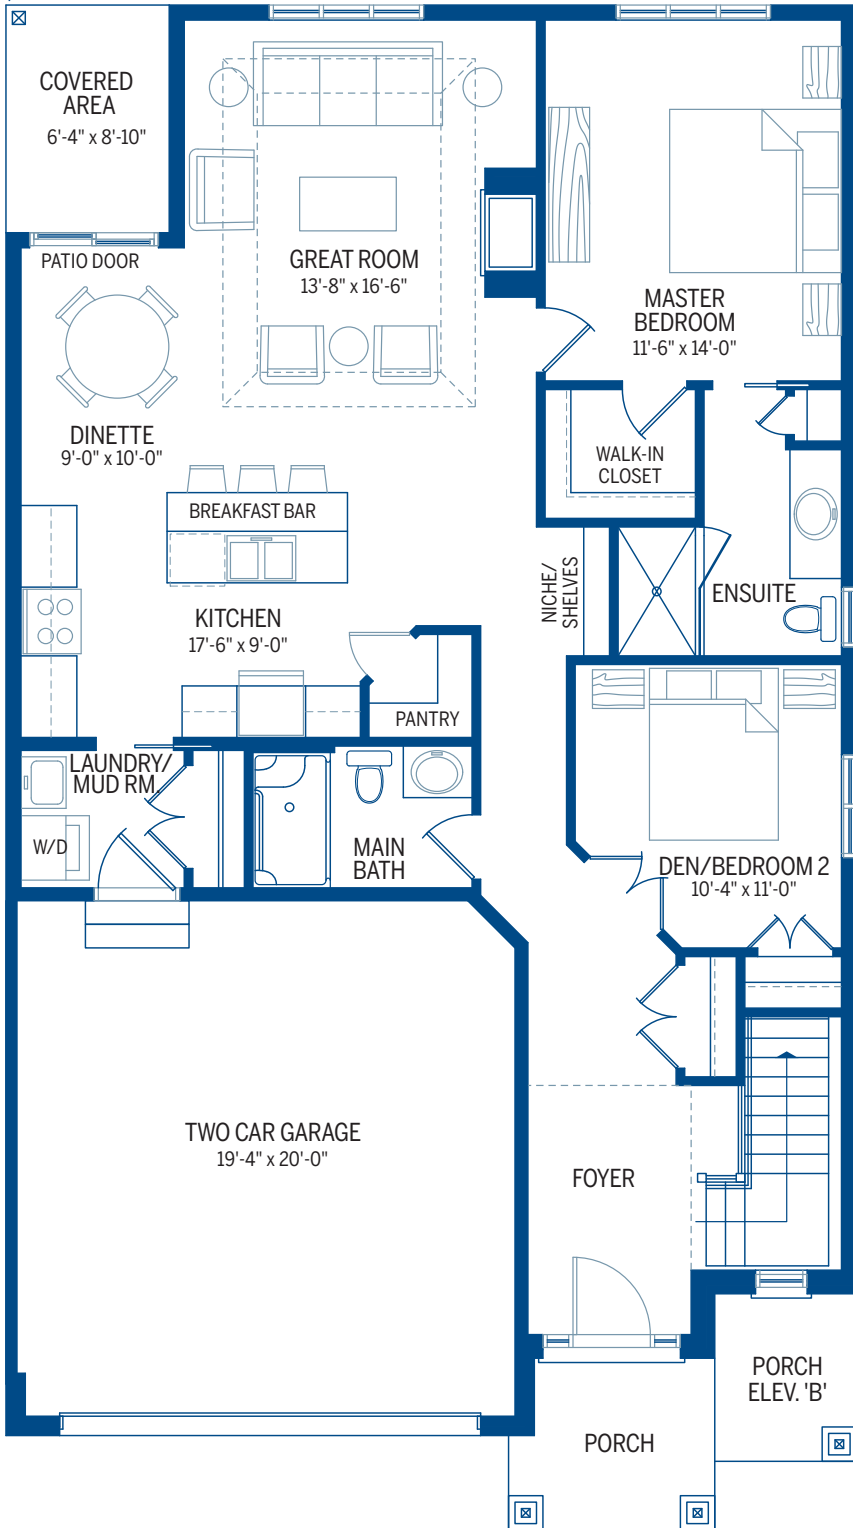

1314 sq.ft.

Main Floor Plan

Optional Lower Level Plan

903 sq.ft.